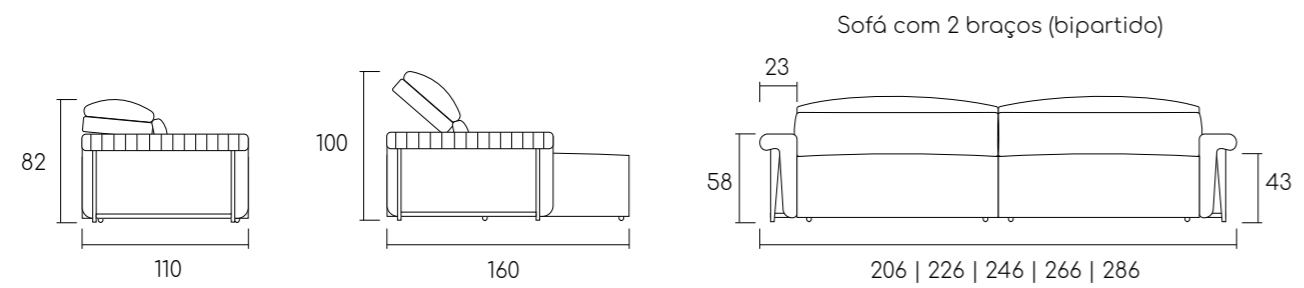

dritto

by Studio Serra

Sofá 286cm (bipartido) | Tecido 3A87 | Madeira TG 003

Assento retrátil com mola bonnel e mola ensacada, espuma D 26 Soft e fibra manta.
Encosto reclinável com fibra siliconada e fibra manta. Detalhe do braço em madeira.