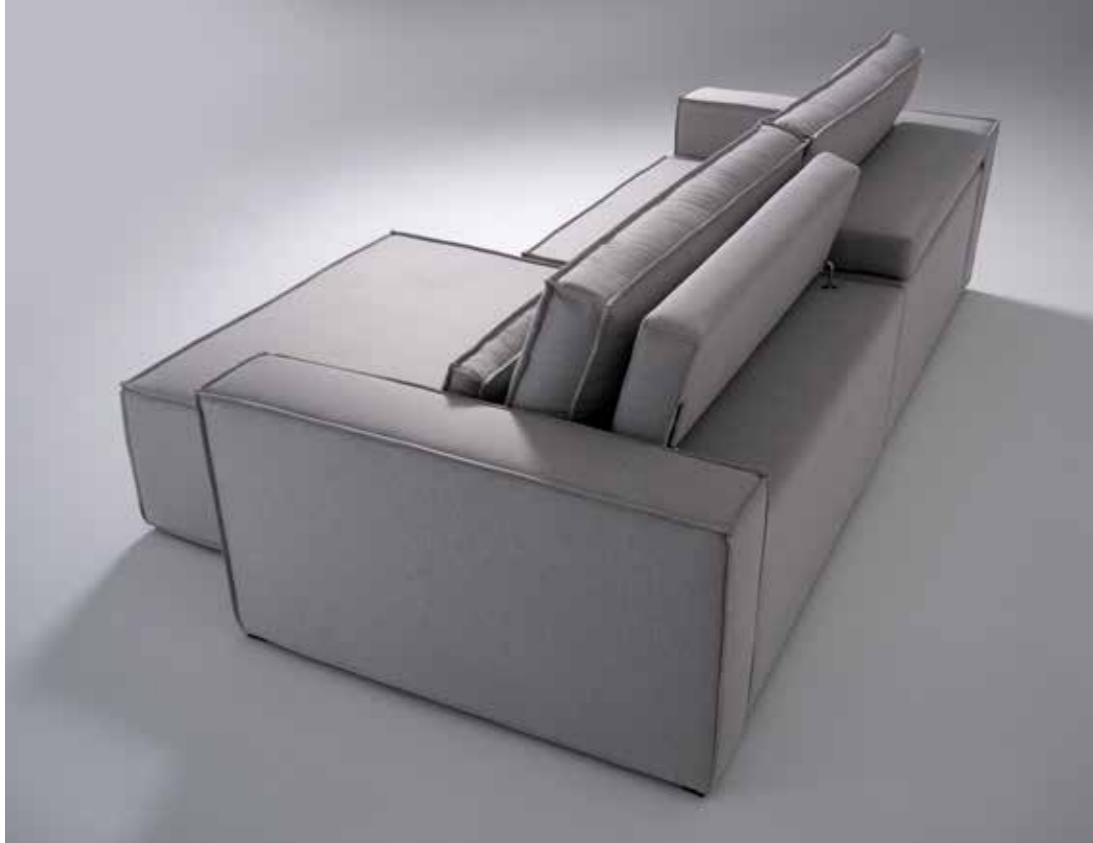

dalton

by Studio Serra

Sofá 284cm (bipartido) | Tecido 2A85

Assento retrátil com mola bonnel, espuma D 26 soft e fibra manta.
Encosto com almofadas soltas com fibra siliconada e fibra manta.
Encosto reclinável com 4 posições.