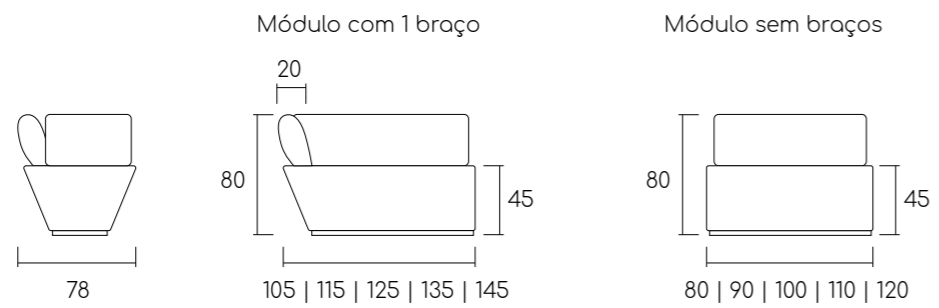

Assento fixo com molas ensacadas, espuma D 26 Soft e fibra manta.
Encosto fixo com espuma D 23 Soft, espuma visco elástica e fibra manta.
Pés requadro em madeira.

vigo

by Emerson Borges

Dinâmico, insinuante, desafiador em seu conceito. Uma peça que afirma a ousadia e o bom gosto sem meias palavras.

1 Módulo 125cm com 1 braço + 1 Módulo 90cm sem braços + 1 Módulo 125cm com 1 braço | Total: 340cm | Tecido 3A93 | Requadro cor TG 002