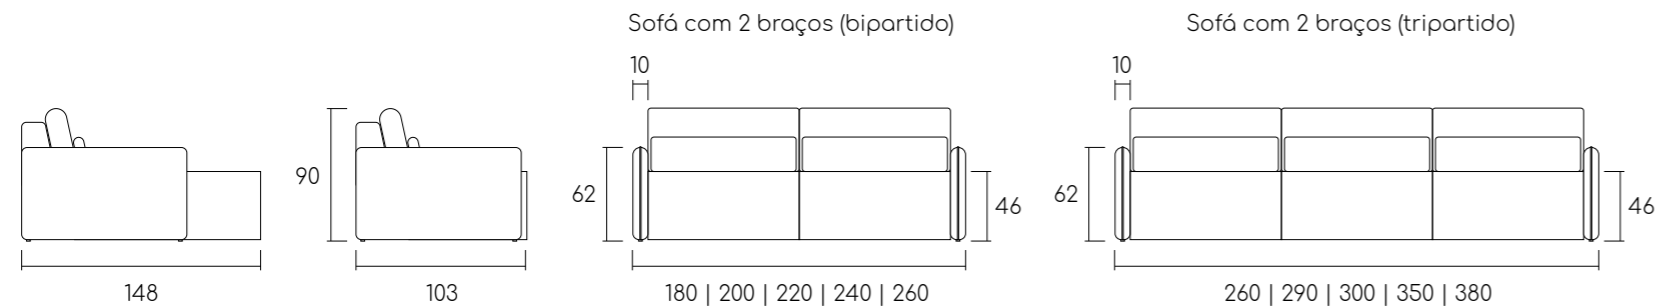

Assentos retráteis com mola bonnel, espuma D 26 soft e fibra manta.
Almofada de encosto solta com fibra siliconada e fibra manta.