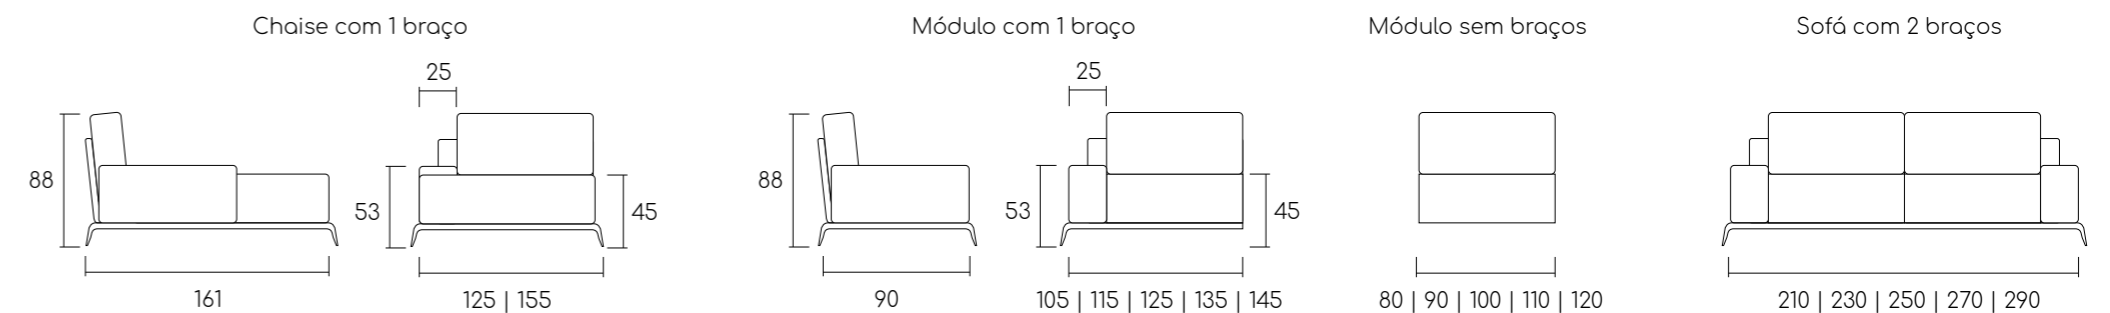

Assento fixo com espuma D HI 65 e fibra manta.
Encosto com almofada solta com fibra siliconada e fibra manta.
Requadro em alumínio.

Obs.: O requadro avança 6 cm.