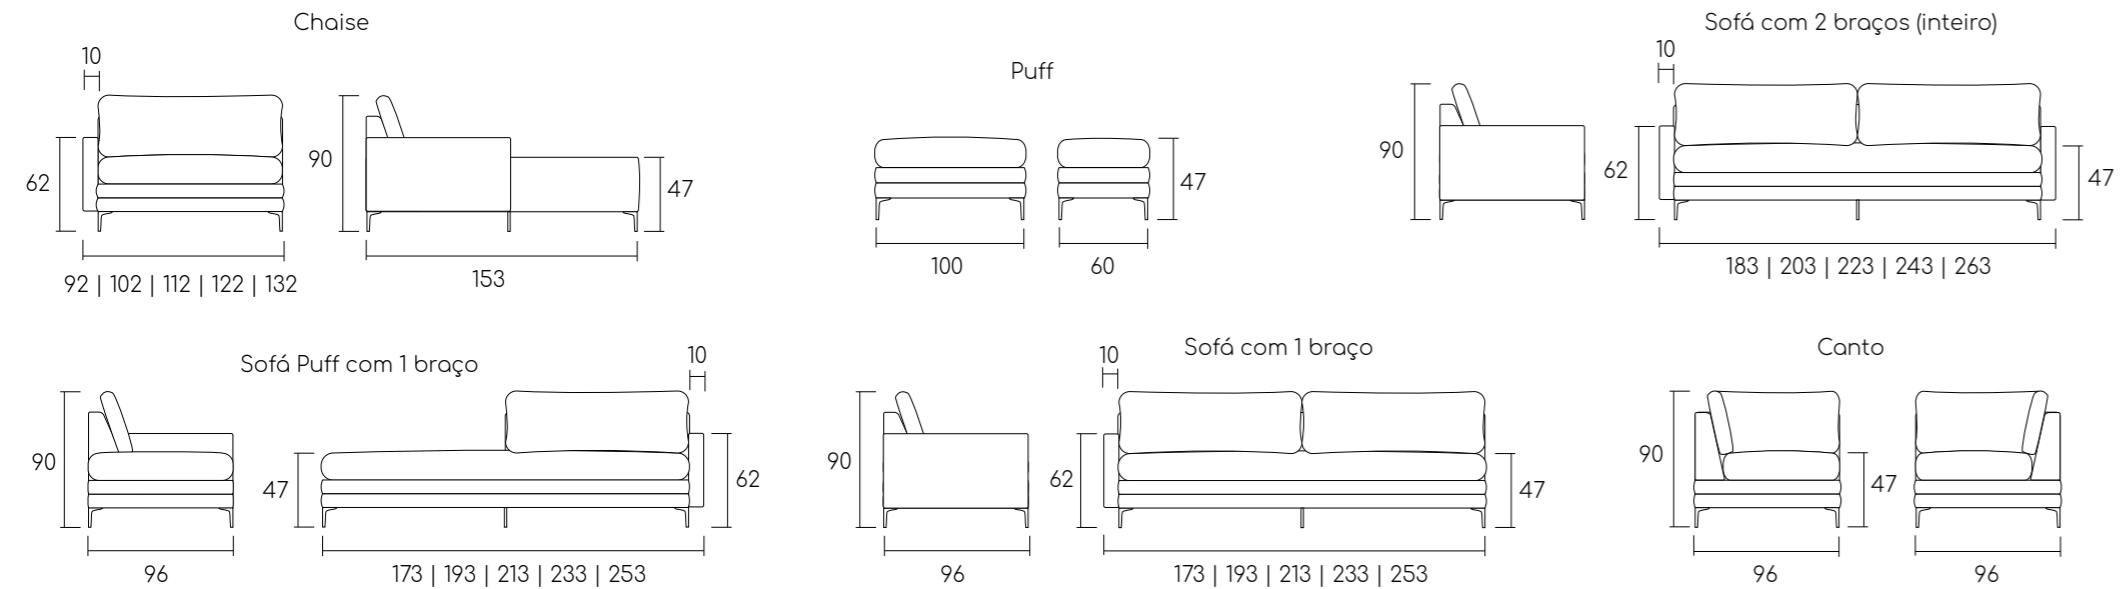

Assento fixo com molas ensacadas, espuma D 26 Soft e fibra manta.
Encosto fixo com espuma D 23 Soft, espuma visco elástica e fibra manta.
Pés requadro em madeira.

vigo

by Emerson Borges

Dinâmico, insinuante, desafiador em seu conceito. Uma peça que afirma a ousadia e o bom gosto sem meias palavras.