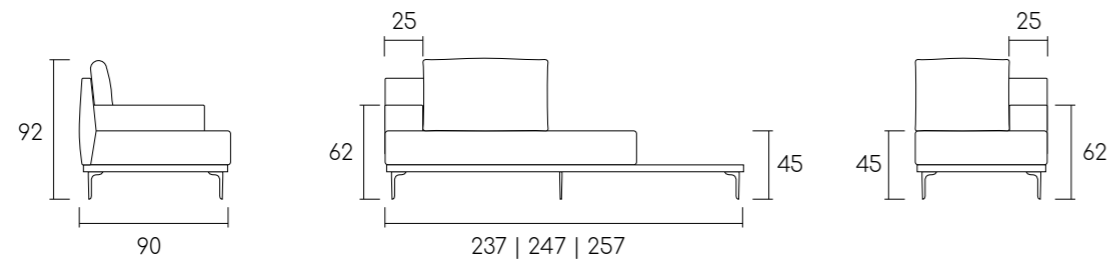

Assento fixo com espuma D 26 Soft e fibra manta.
Encosto com almofadas soltas com fibra siliconada e fibra manta.
Pés em alumínio e mesa em madeira laminada cinamomo.