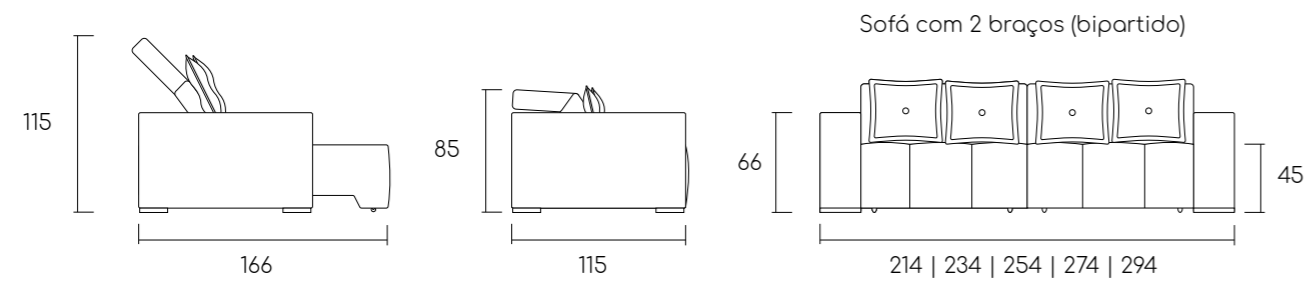

montreal

by Studio Serra

1 Módulo 94cm com 1 braço + 1 Módulo 90cm sem braços + 1 Módulo 94cm com 1 braço | Total: 278cm (tripartido) | Tecido 3A20 | Madeira TG 002

Assentos retráteis com molas bonnel, espuma D 26 Soft e fibra manta.
 Encosto reclinável com espuma D 18 soft e almofadas soltas com fibra siliconada.
 Braços em madeira maciça e tecido entrelaçados.