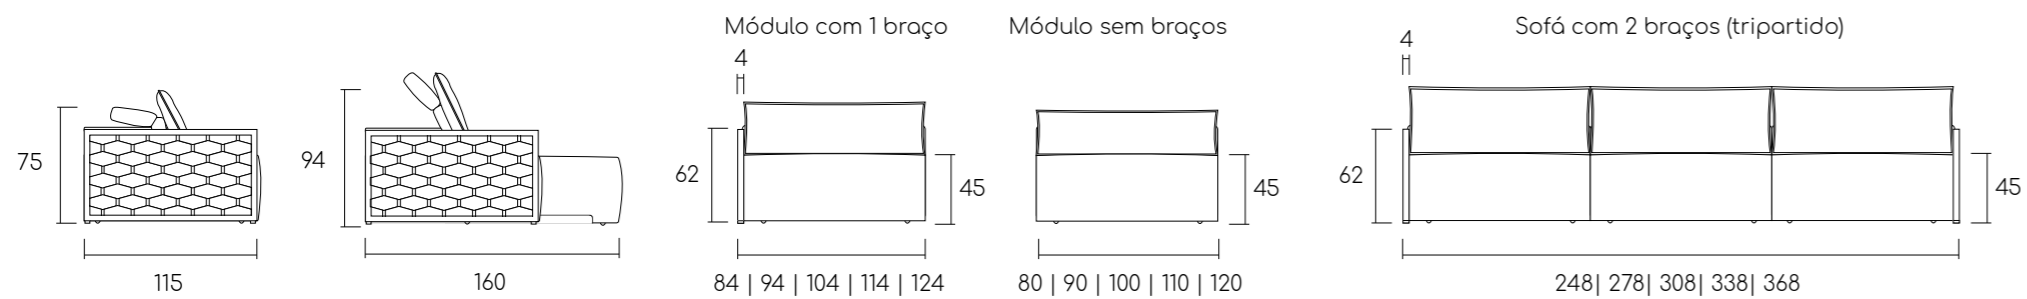

montreal

by Studio Serra

1 Módulo 94cm com 1 braço + 1 Módulo 90cm sem braços + 1 Módulo 94cm com 1 braço | Total: 278cm (tripartido) | Tecido 3A20 | Madeira TG 002

Assentos retráteis com molas bonnel, espuma D 26 Soft e fibra manta.
 Encosto reclinável com espuma D 18 soft e almofadas soltas com fibra siliconada.
 Braços em madeira maciça e tecido entrelaçados.