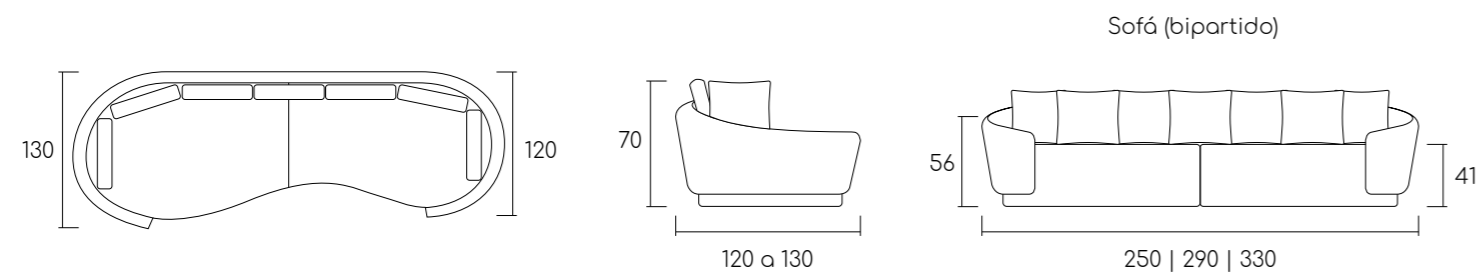

Assento e encosto fixos com espuma D 26 Soft e fibra manta.
Encosto com almofadas soltas em fibra siliconada.