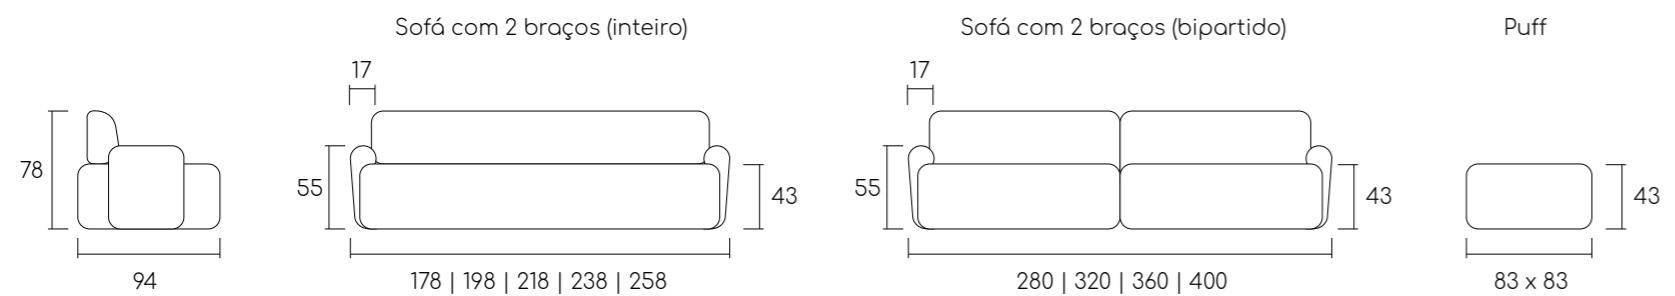

Tecido 6A76

Assento fixo com mola ensacada, espuma D 28 Soft e fibra manta.
Encosto fixo com espuma D 23 Soft e fibra manta.