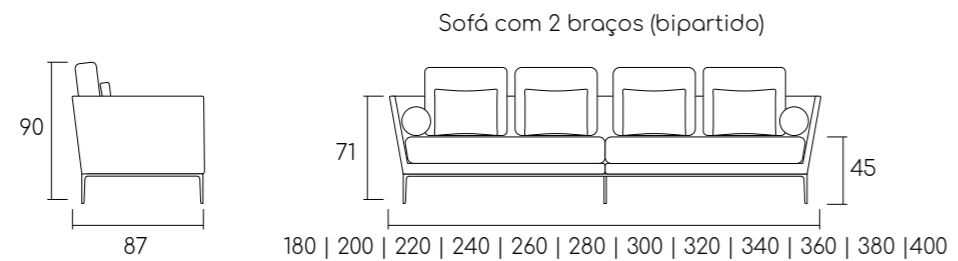

Assento fixo com espuma D 26 High Resilience (HR) e fibra manta.
Almofadas decorativas e almofadas de encosto com fibra siliconada e fibra manta. Rolos em espuma D 33.
Requadro em alumínio pintado

lean

by Studio Serra