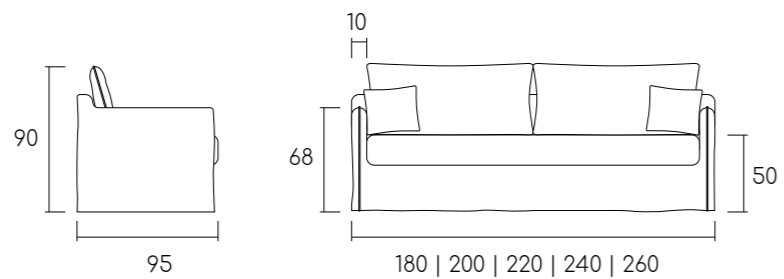

Assento com almofada solta de espuma D 26 Soft, espuma visco elástica e fibra manta.
Encosto com almofada solta de fibra pluma. Sofá bipartido com capa sobreposta removível.

Obs.: Tecido do sofá pode ser qualquer um da cartela e tecido da capa lavável deve ser sarja, cores abaixo:

cotton

by Studio Serra