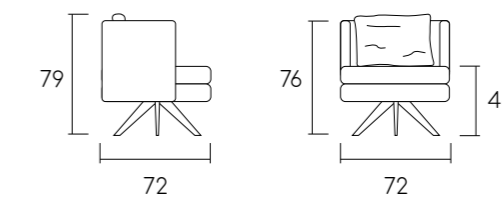

Sofá com 2 braços (bipartido)

angle

by Studio Serra

Tecido 4A63

Poltrona com base giratória em aço carbono ou madeira.
Assento com espuma D 26 Soft e almofada solta com fibra pluma.

Sofá 280cm (bipartido) | Tecido 4A71