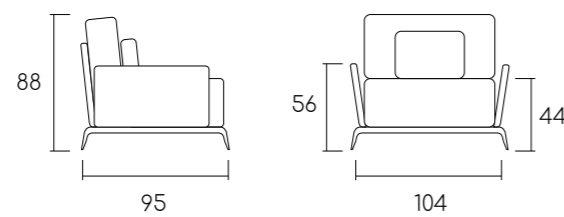

venture

by Emerson Borges

A estabilidade que se traduz em conforto, uma peça para relaxar seguro e sem se preocupar com mais nada. Um porto com águas calmas e abrigadas.

1 Módulo 115cm com 1 braço + 1 Módulo 100cm sem braços + 1 Módulo 115cm com 1 braço | Total: 330cm | Tecido 4A65 | Requadro TG 002

Obs.: O requadro avança 6 cm.

moon

by Studio Serra

Módulo com 1 braço 125cm + Módulo sem braços 100cm + Chaise com 1 braço 125cm | Total: 350cm | Tecido 4A70 | Requadro Bege Arpoador

Assento fixo com espuma D HI 65 e fibra manta.
Encosto com almofada solta com fibra siliconada e fibra manta.
Requadro em alumínio.