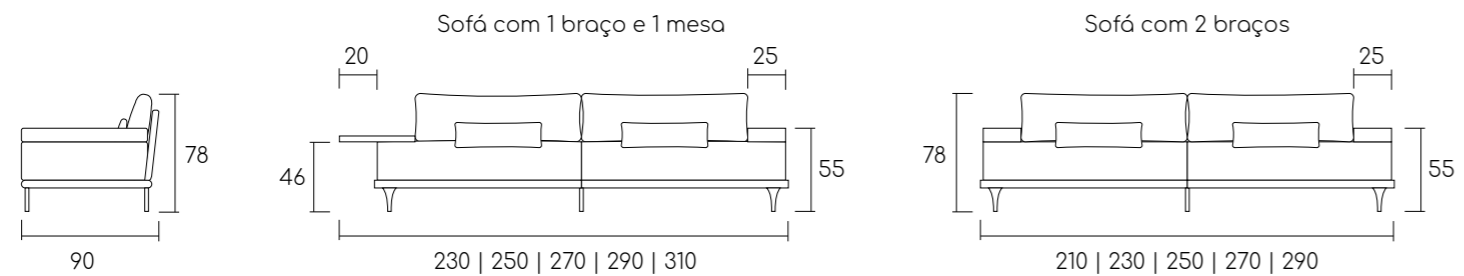

Assento fixo com mola ensacada, espuma D 26 Soft e fibra manta.
Encosto fixo com almofadas soltas de fibra siliconada e almofadas decorativas de fibra pluma.
Requadro em madeira. Mesa laminada cinamomo.