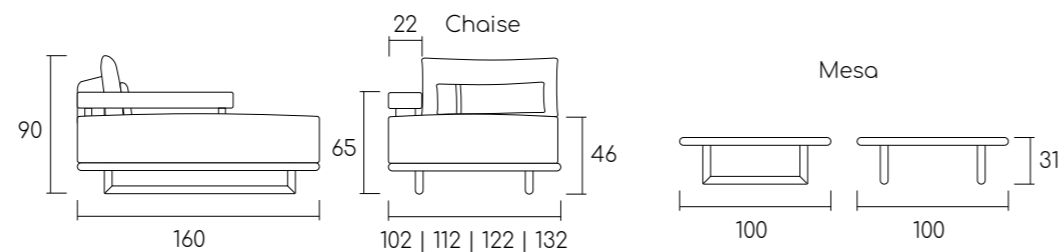

Assento fixo com molas bonnel, espuma D 26 Soft e fibra manta.
Encosto fixo com almofadas soltas de fibra siliconada e almofadas decorativas de fibra pluma.
Requadro em madeira. Mesa laminada cinamomo.

parnazo

by Studio Serra