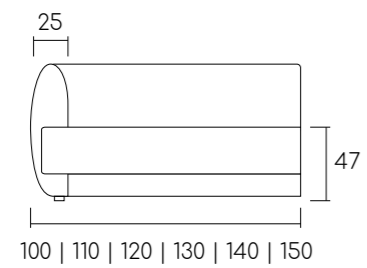

Assento fixo com espuma D 26 Soft, Molas ensacadas e fibra manta.
Encosto fixo com espuma D 35 Hiper Soft e fibra manta.

Módulo com 1 braço