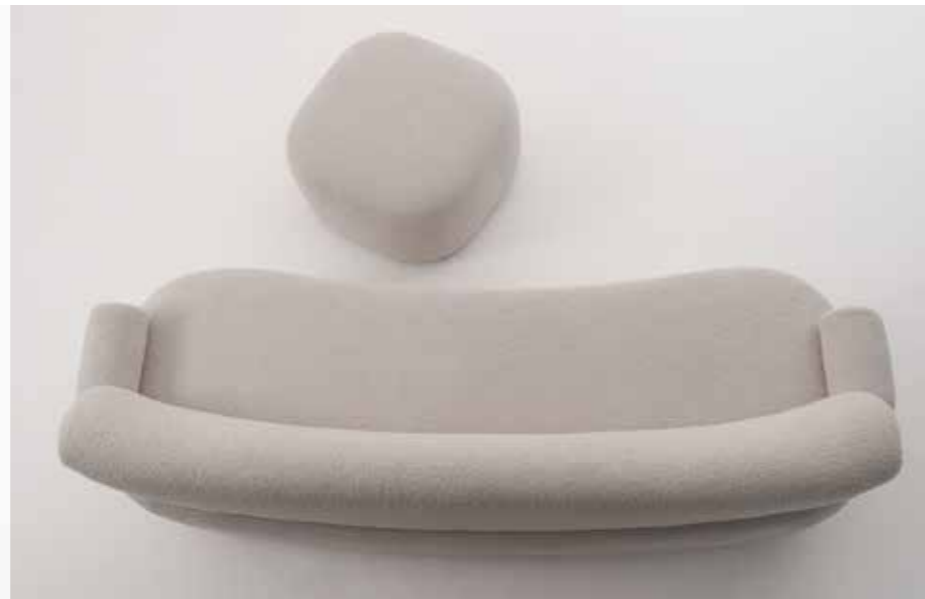

coliseu

by Studio Serra

quadrato

by Studio Serra

Sofá 280cm (bipartido) | Tecido Couro 10B0

Assento fixo com molas ensacadas, espuma D 26 soft e fibra manta.
Encosto fixo com espuma D 26 Soft e fibra manta. Almofada de encosto solta com fibra pluma.

gota

by Daniela Ziegler

Tecido 6A76 | Braços Couro 10B1

Assento fixo com mola ensacada, espuma D 28 Soft e fibra manta.
Encosto fixo com espuma D 23 Soft e fibra manta.
Poltrona com base giratória em aço carbono ou pé fixo.

Tecido 6A76

Assento fixo com mola ensacada, espuma D 28 Soft e fibra manta.
Encosto fixo com espuma D 23 Soft e fibra manta.

gota
by Daniela Ziegler

Assento fixo com espuma D28 e almofadas soltas com mix de espumas soft, contendo visco elástico.
 Encosto de almofadas soltas com fibra pluma.
 Pés requadro em madeira.

venture

by Emerson Borges

A estabilidade que se traduz em conforto, uma peça para relaxar seguro e sem se preocupar com mais nada. Um porto com águas calmas e abrigadas.

1 Módulo 115cm com 1 braço + 1 Módulo 100cm sem braços + 1 Módulo 115cm com 1 braço | Total: 330cm | Tecido 4A65 | Requadro TG 002