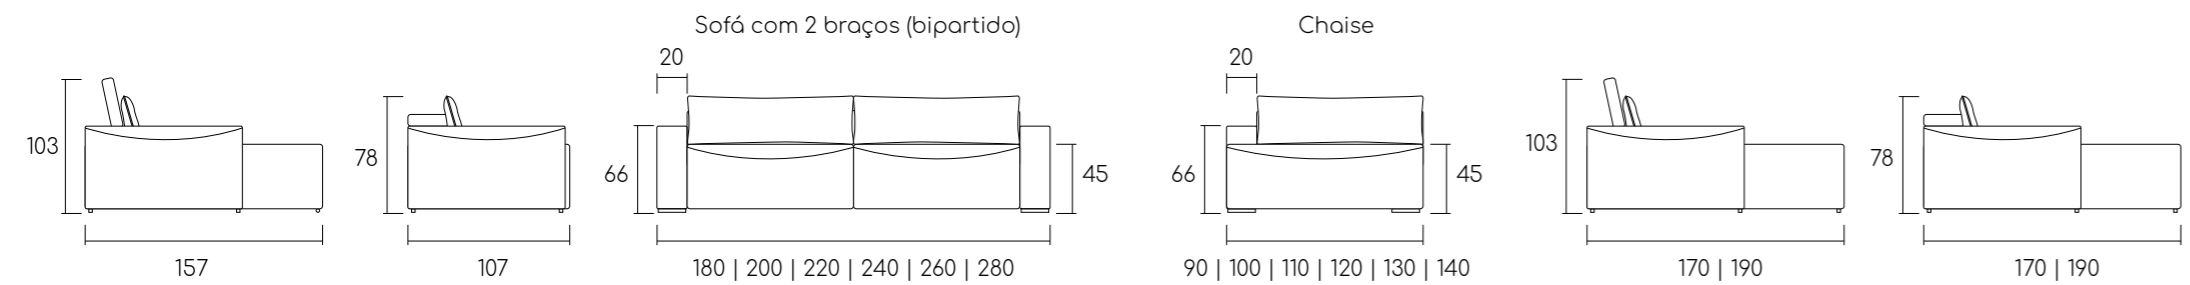

cetus

by Studio Serra

Sofá 280cm (bipartido) | Tecido 1A80

1 Chaise 120cm x 190cm + 2 módulos 100cm + 1 braço 20cm | Total: 340cm | Tecido 1A80

Assentos retráteis com molas bonnel e molas ensacadas, espuma D 26 Soft e fibra manta.
 Encosto reclinável e almofada lombar solta com espuma D 35 Hiper Soft e fibra manta.
 Pés em madeira e rodízios de silicone.