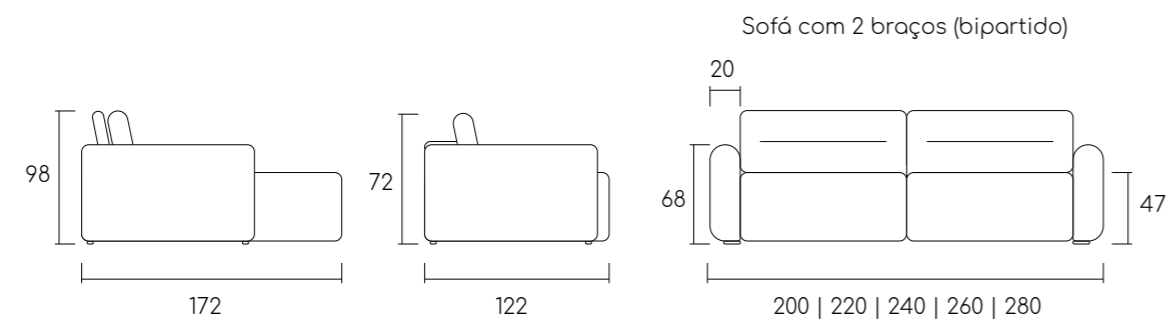

taurus

by Studio Serra

Sofá 280cm (bipartido) | Tecido 3A92

Assentos retrateis com molas ensacadas, espuma D 28, espuma D 26 Soft e fibra manta.
Encosto reclinável em espuma D 26 Soft e fibra manta. Almofadas de encosto solta em pluma.