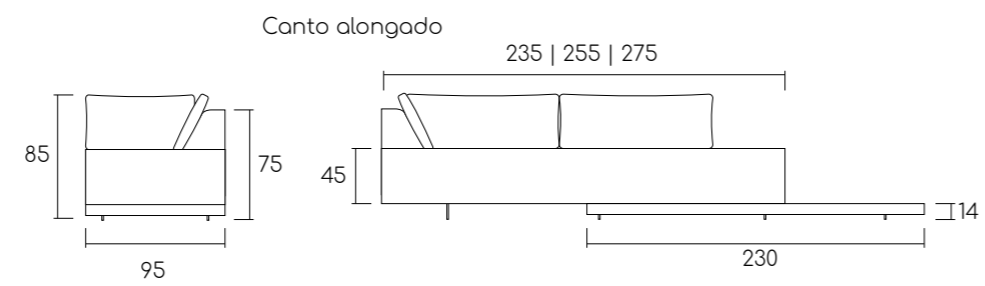

Assento fixo com molas bonnel, espuma D26 HR e fibra manta.
Encosto fixo com almofadas soltas de fibra siliconada e fibra manta.
Pés em aço carbono laminado ou pintado e mesa de madeira laminado cinamomo.