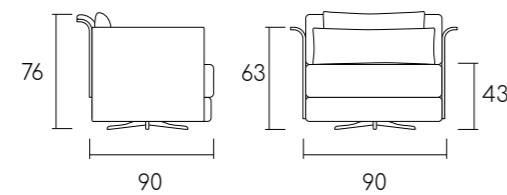

Assento fixo com espuma D 26 Soft e fibra manta.
Encosto fixo com espuma D 26 Soft e fibra manta.
Almofada lombar e decorativa soltas em fibra pluma. Braços e revestimento em conchas multilaminado curvo.
Base da poltrona giratória em madeira.