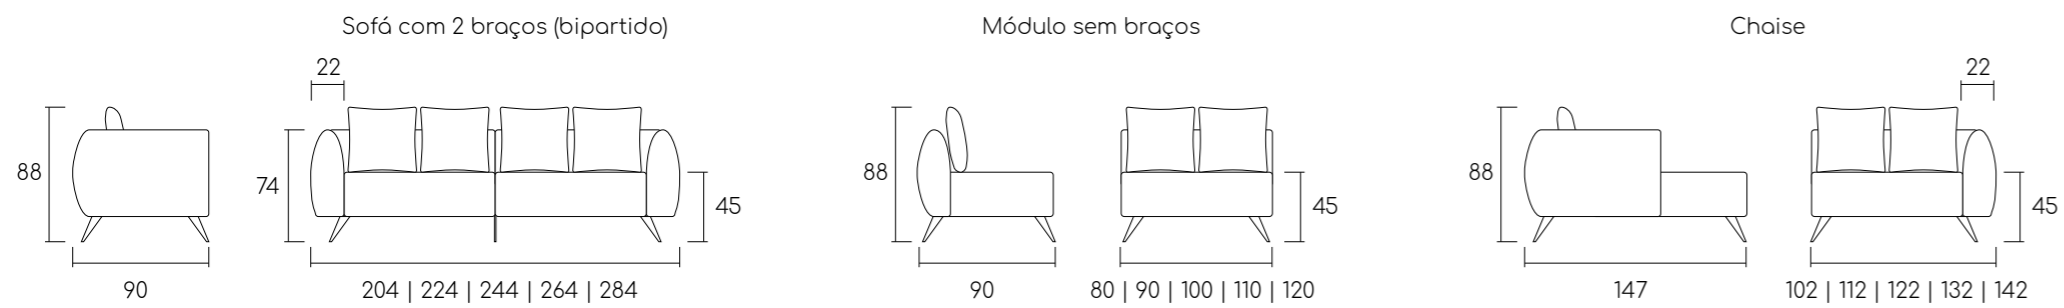

Assento fixo com espuma D 26 Soft e fibra manta.
Encosto fixo com almofadas soltas de fibra siliconada.
Pé em aço carbono pintado