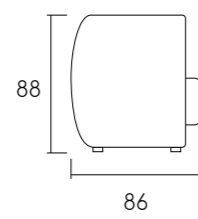

Assento fixo com espuma D 26 Soft, Molas ensacadas e fibra manta.
Encosto fixo com espuma D 35 Hiper Soft e fibra manta.

Módulo com 1 braço