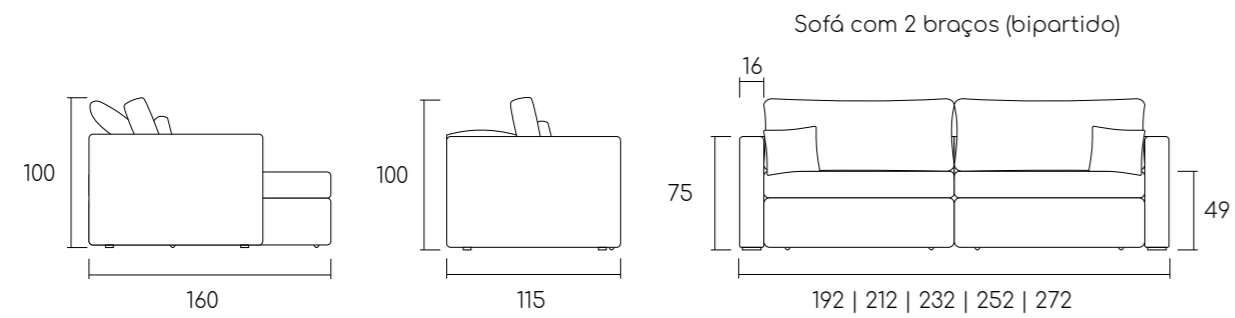

Assentos reestratificados com molas bonnell, molas ensacadas, espuma D 26 Soft + lamina de espuma visco elástica.
Encosto reclinável e almofadas de encosto solta com fibra pluma.