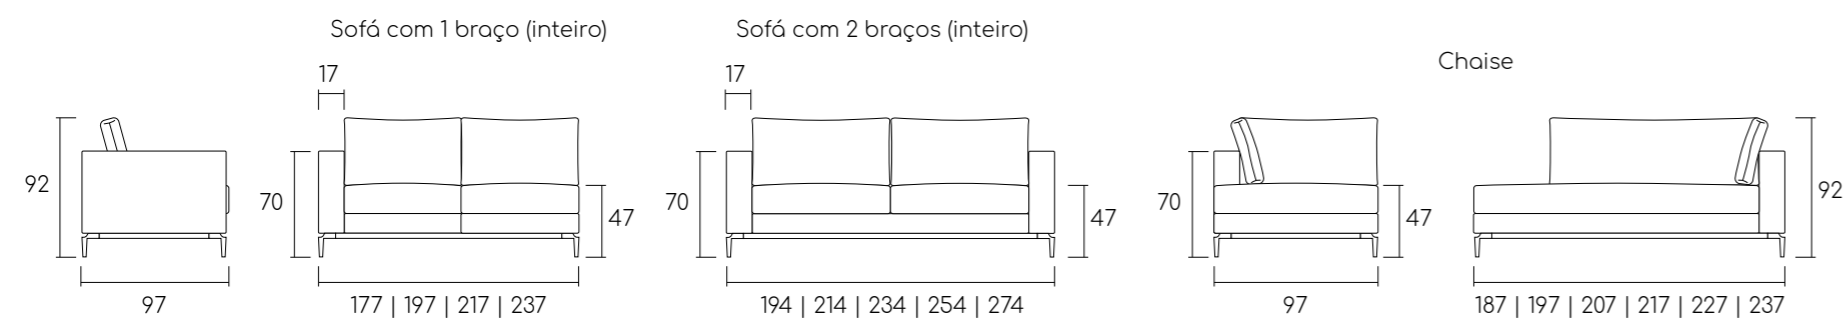

Assentos fixos, espuma D 26 High Resilience (HR), espuma visco elástica + fibra manta.
Encosto com almofadas soltas com fibra pluma. Pés em alumínio pintado e barras do requadro em madeira.

matisse

by Studio Serra

1 Módulo com 1 braço 217cm + Chaise 187cm | Total: 314cm | Tecido 1A96 | Barras TG 002 | Pe Preto Fosco