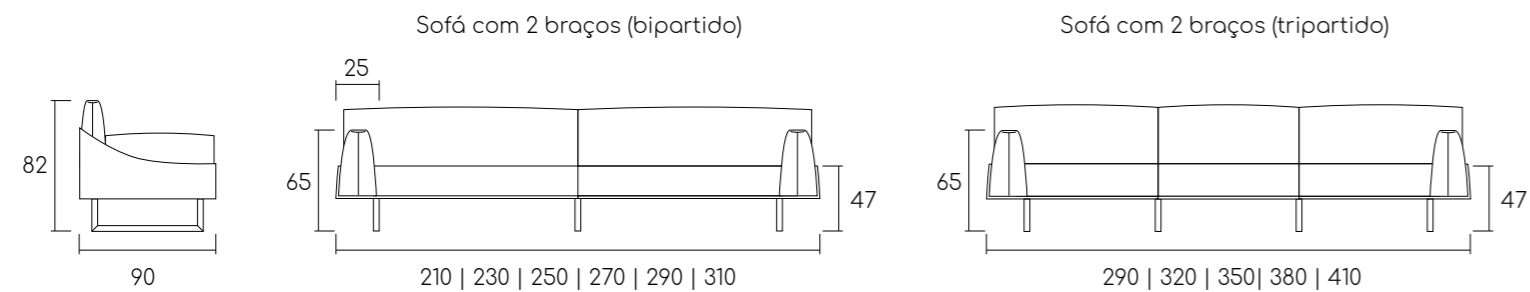

Assento fixo com mola nozag, espuma D 33, espuma D 23 Soft e fibra manta.
Encosto fixo com espuma D 35 Hiper Soft e fibra manta.
Detalhes das costas e almofadas em couro natural. Pés em madeira