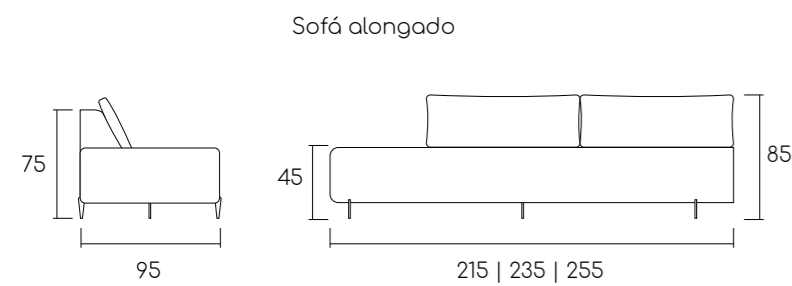

Assento fixo com molas bonnel, espuma D26 HR e fibra manta.
Encosto fixo com almofadas soltas de fibra siliconada e fibra manta.
Pés em aço carbono laminado ou pintado e mesa de madeira laminado cinamomo.