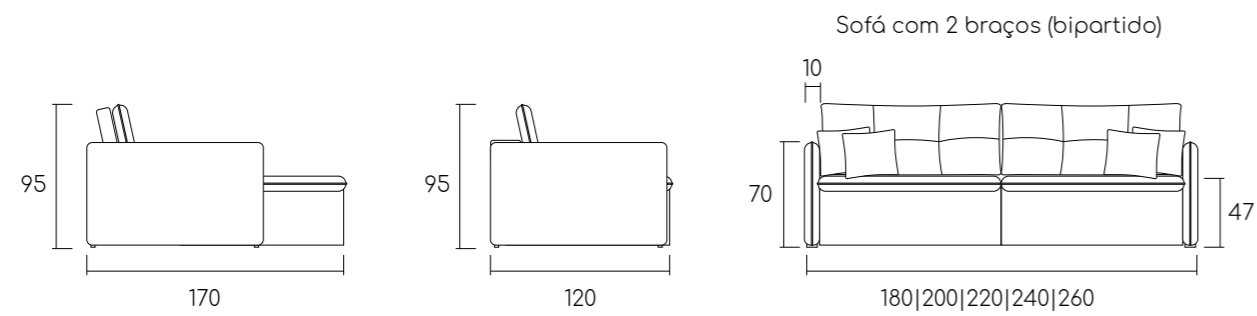

Sofá 290cm (trípartido) | Tecido 1A98

Assentos retráteis com mola bonnel, espuma D 26 soft e fibra manta.
Almofada de encosto solta com fibra siliconada e fibra manta.

Sofá 260cm (bipartido)

Assentos retráteis com molas bonnel, espuma D 28 soft e pillow-top com espuma D 26 soft + fibra manta.
Encosto com catraca reclinável e almofadas soltas em fibra siliconada e fibra manta.