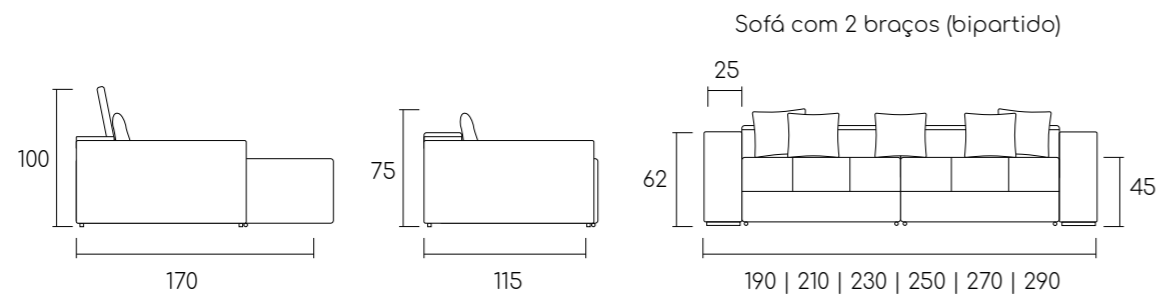

Assentos retráteis com mola bonnel e mola ensacada, espuma D 26 Soft e fibra manta.
Encosto reclinável com espuma D 26 Soft e fibra manta. Almofadas soltas com fibra pluma