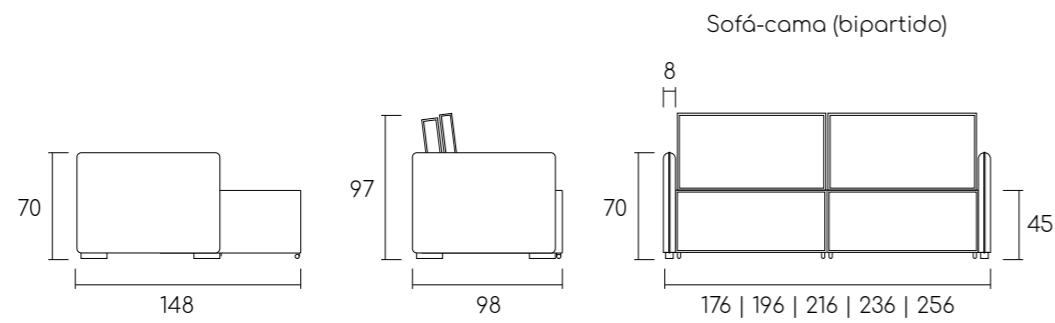

Assento retrátil com molas bonnel, espuma D 28 e fibra manta.
Almofadas de encosto solta com fibra siliconada e fibra manta