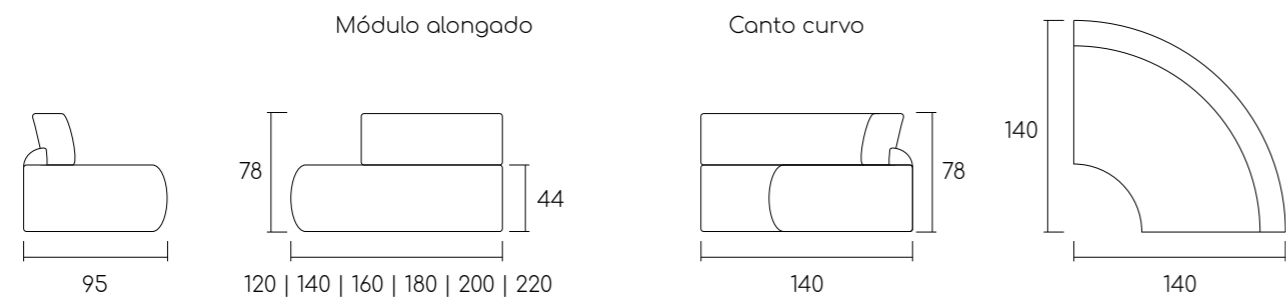

Assento fixo com chapa de OSB, molas ensacadas, espuma D 26 Soft, espuma D 28 e fibra manta.
Encosto fixo com espuma D 26 soft, espuma D 23 Soft e fibra manta.