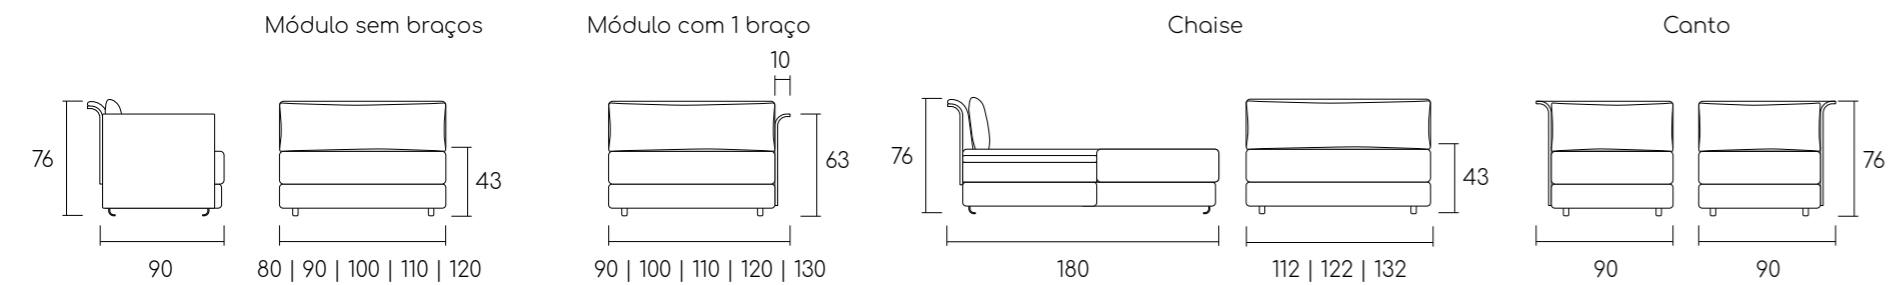

Assento fixo com espuma D 26 Soft e fibra manta. Encosto fixo com espuma D 26 Soft e fibra manta.
Almofada de encosto e lombar soltas em fibra pluma.
Pé em aço carbono pintado. Braços e revestimento em conchas multilaminado curvo.