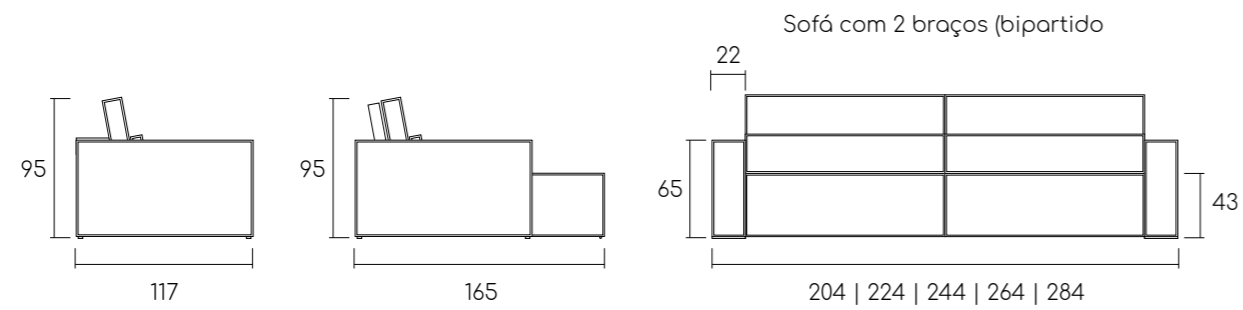

dalton

by Studio Serra

Sofá 284cm (bipartido) | Tecido 2A85

Assento retrátil com mola bonnel, espuma D 26 soft e fibra manta.
Encosto com almofadas soltas com fibra siliconada e fibra manta.
Encosto reclinável com 4 posições.