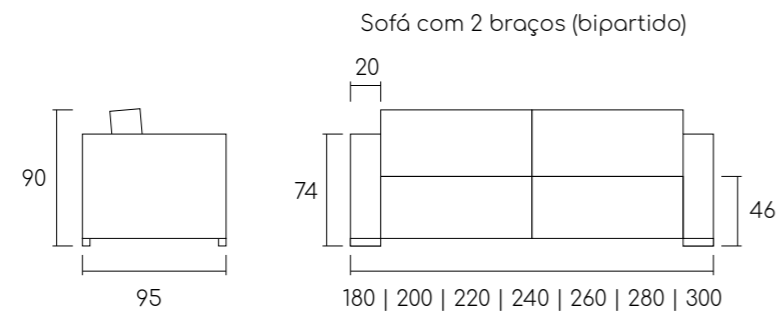

Assento fixo com molas ensacadas, espuma D 26 soft e fibra manta.
Encosto fixo com espuma D 26 Soft e fibra manta. Almofada de encosto solta com fibra pluma.