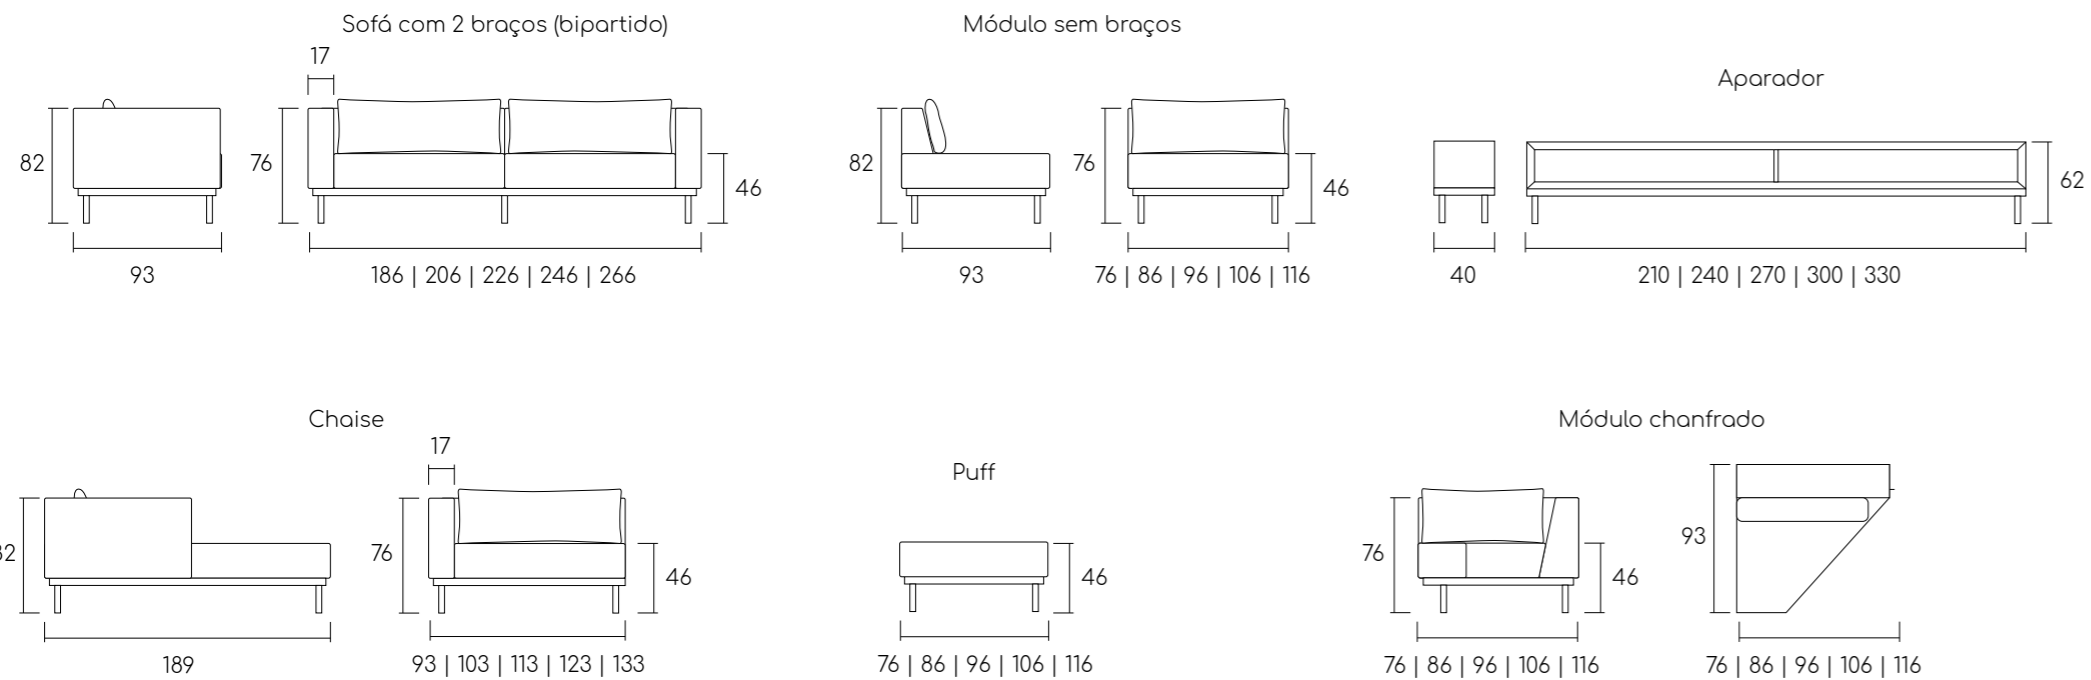

Sofá com 1 braço + 2 módulos 96cm + 1 módulo chanfrado 96cm + 1 chaise com 1 braço 113cm | Requadro em Madeira TG 002 | Aparador laminado cinamomo

1 Braço + 2 Módulos 100cm + Chaise 122cm | Total: 344cm | Tecido 3A83 | Pés Grafite Metálico