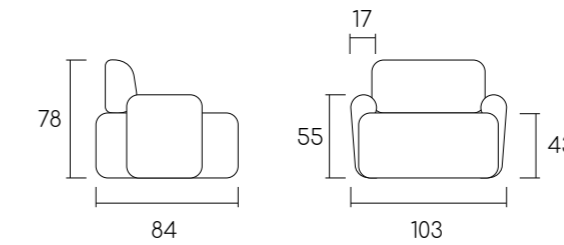

Assento fixo com mola ensacada, espuma D 28 Soft e fibra manta.
Encosto fixo com espuma D 23 Soft e fibra manta.
Poltrona com base giratória em aço carbono ou pé fixo.