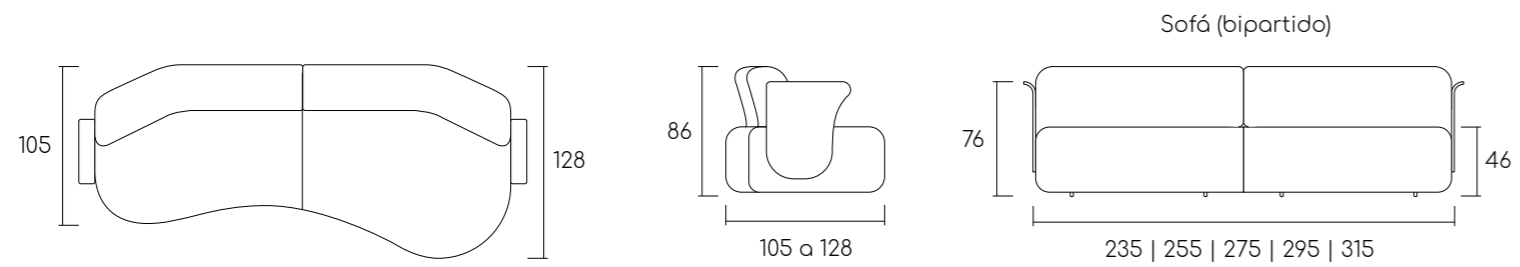

Assento fixo com molas ensacadas, espuma D26 Soft e fibra manta.
Encosto fixo com espuma D 35 Hiper soft e fibra manta.
Pés em aço carbono e braços em concha multilaminada