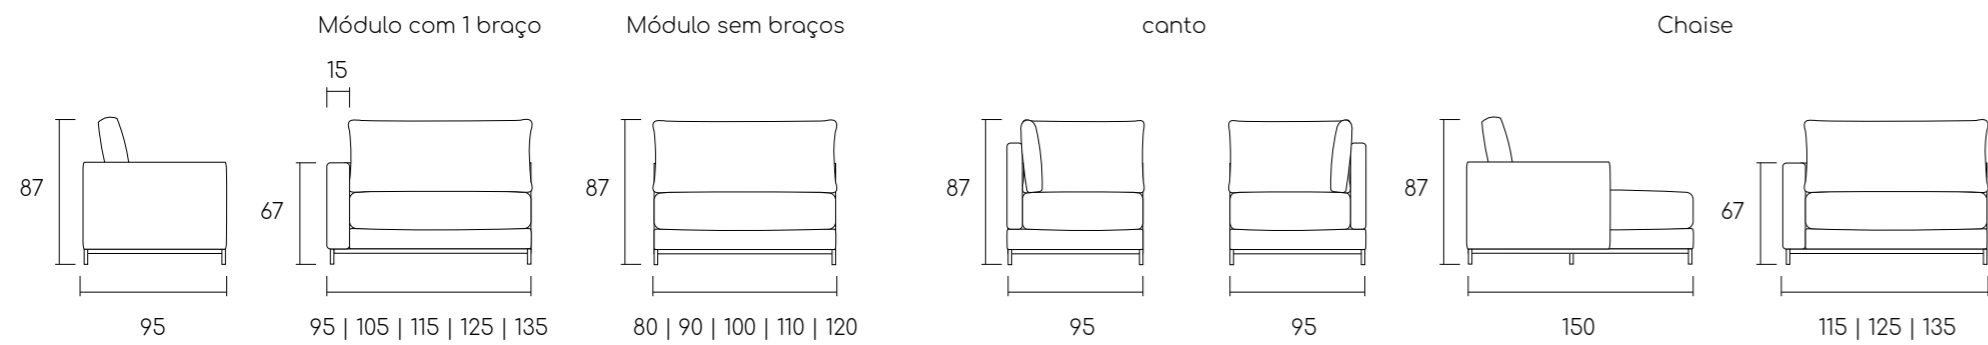

venture

by Emerson Borges

A estabilidade que se traduz em conforto, uma peça para relaxar seguro e sem se preocupar com mais nada. Um porto com águas calmas e abrigadas.

1 Módulo 115cm com 1 braço + 1 Módulo 100cm sem braços + 1 Módulo 115cm com 1 braço | Total: 330cm | Tecido 4A65 | Requadro TG 002