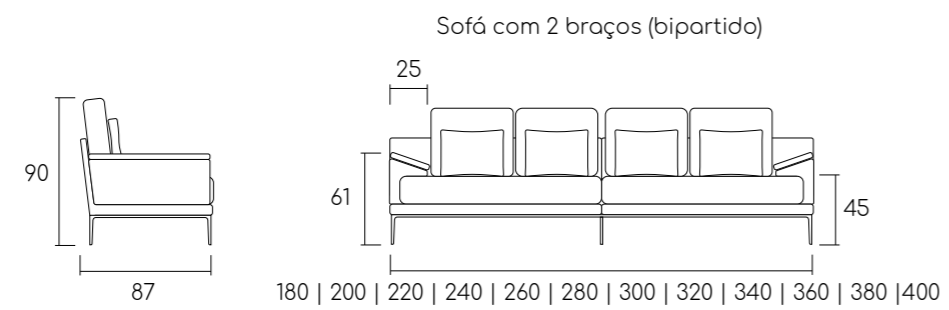

Assento fixo com espuma D 26 High Resilience (HR) e fibra manta.
Almofadas decorativas e almofadas de encosto com fibra siliconada e fibra manta.
Requadro em alumínio pintado.

sotille
by Studio Serro