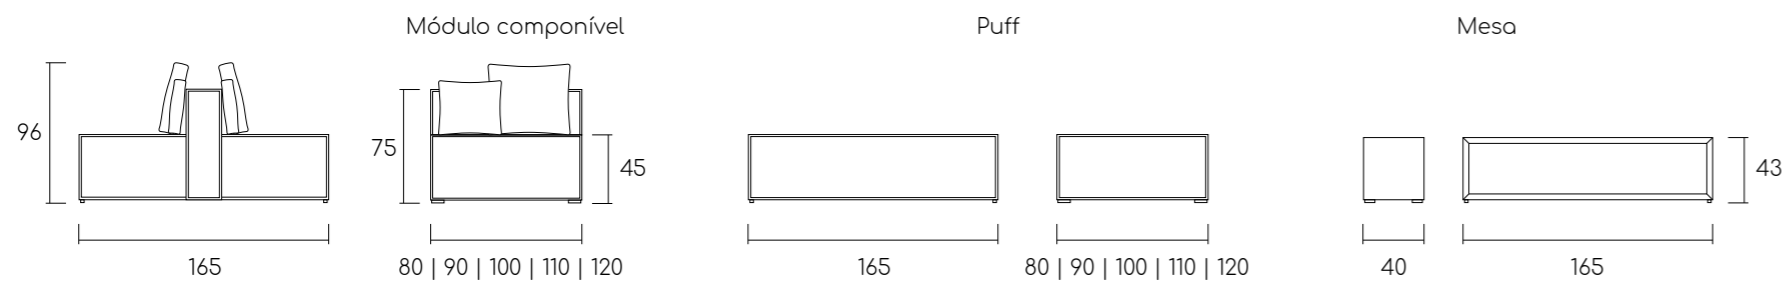

Assento fixo com molas ensacadas, espuma D 26 soft e fibra manta.
Encosto fixo com espuma D 26 Soft e fibra manta. Almofada de encosto solta com fibra pluma.
Mesa em MDF laminado em cinamomo.