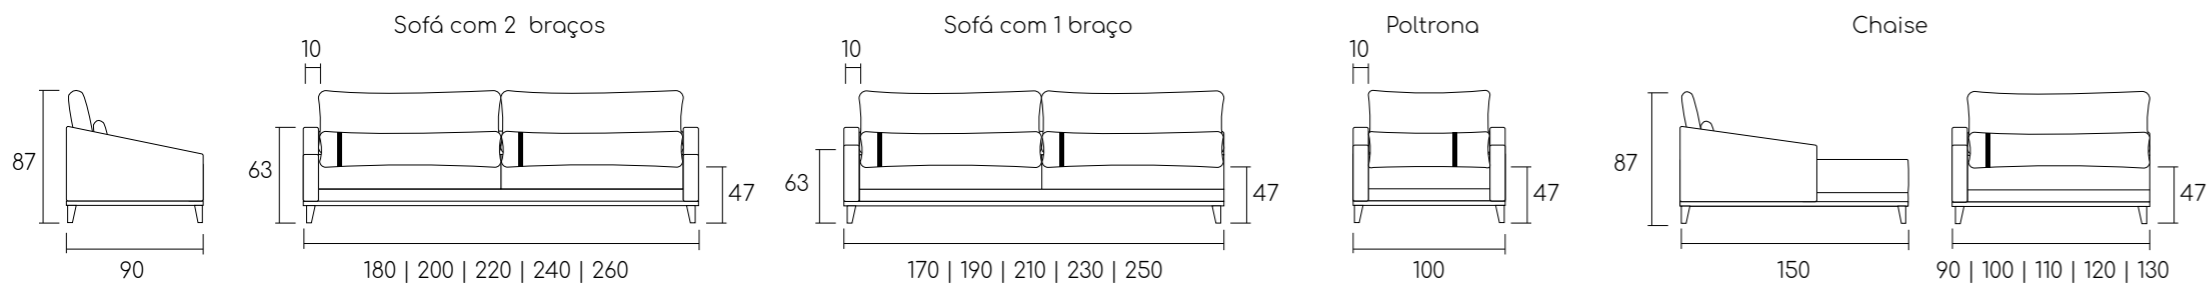

Tecido 1A91 | Requadro TG 002 | Detalhes almofadas couro 10A5

Assento fixo com espuma D28 e fibra manta.
Encosto fixo e almofadas de encosto soltas com fibra siliconada e fibra manta.
Detalhe da almofada em couro natural e requadro em madeira.