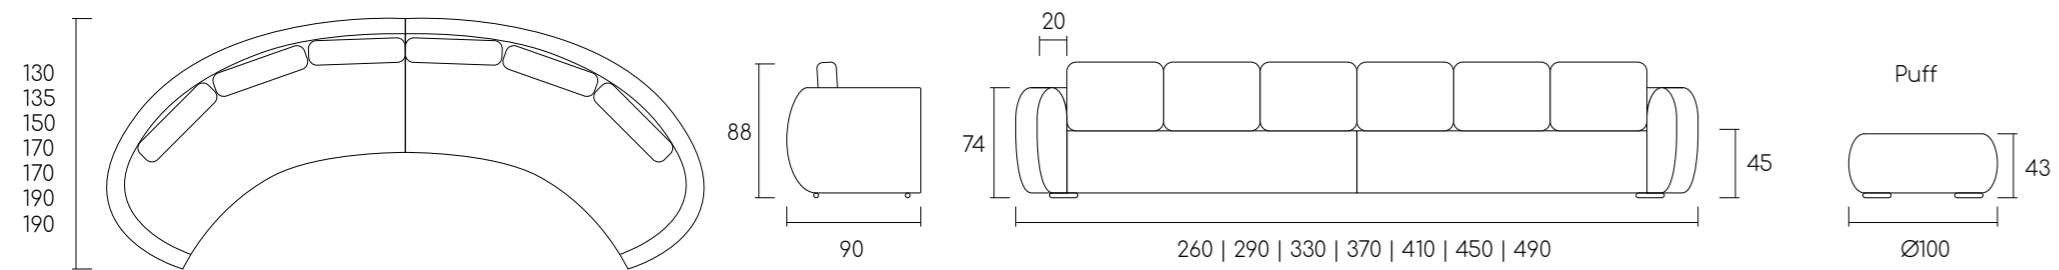

Assento fixo com mola bonnel, espuma D 26 Soft e fibra manta.
Encosto fixo com almofadas soltas em fibra siliconada.
Pé em madeira

Sofá com 2 braços (bipartido)