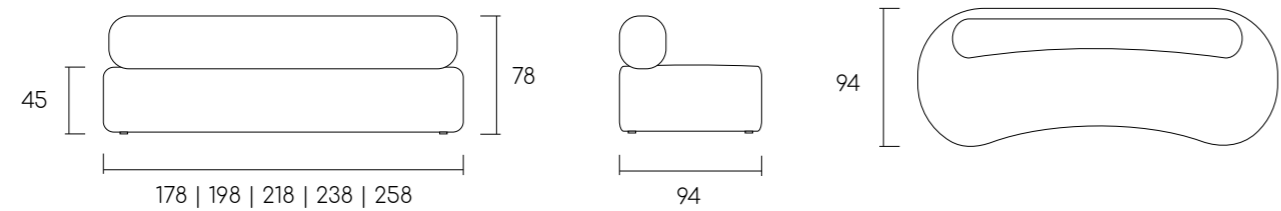

fauno

by Studio Serra

Sofá 218cm | Tecido 3A99

Assento fixo com mola ensacada, espuma D 26 Soft e fibra manta.
Encosto fixo com espuma D 26 Soft e fibra manta.

sinus

by Studio Serra

Sofá 190cm com 1 braço + Chaise 100cm x 150cm | Total: 290cm