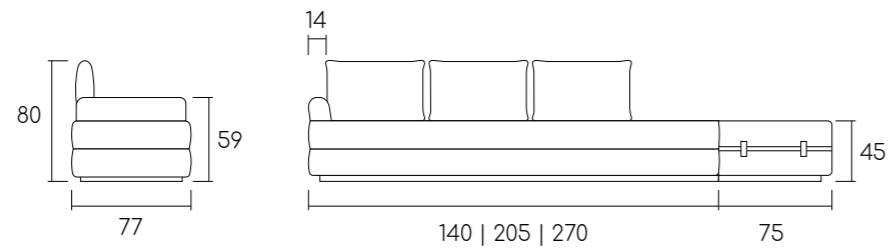

Assento fixo com espuma D 28 Soft, lamina de espuma D 23 Soft e fibra manta.
Encosto fixo com espuma D 23 Soft e fibra manta.
Requadro em madeira. Mesa laminada cinamomo

zephyr

by Emerson Borges