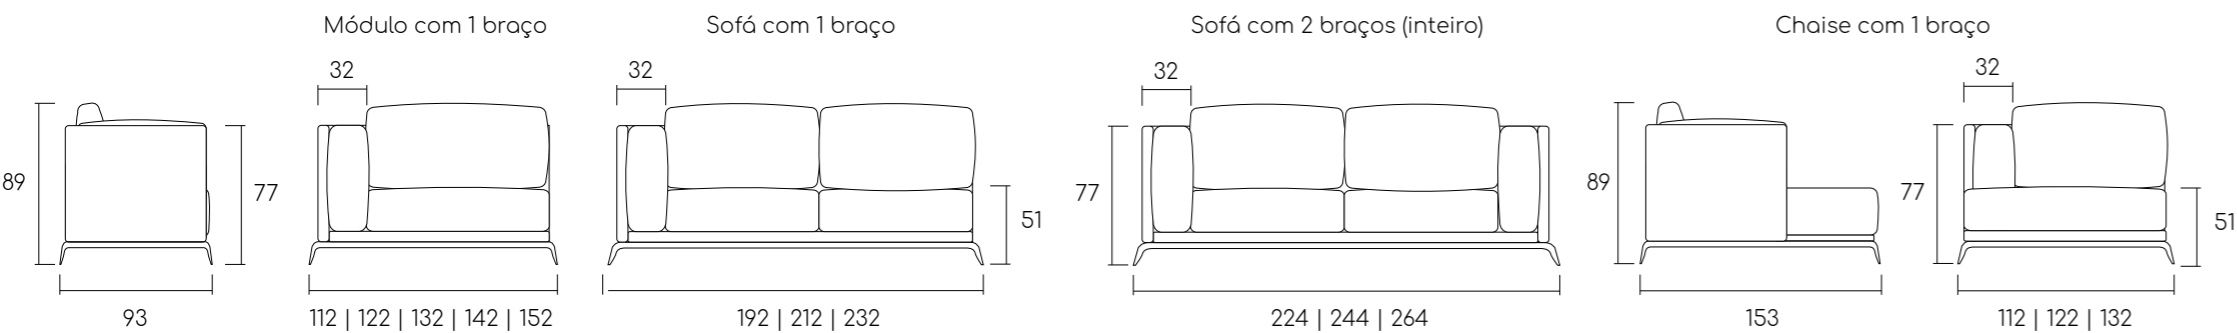

* As medidas podem variar de 3 a 5 cm.

set
by Studio Serra

Sofá 232cm com 1 braço + Chaise 132cm x 153cm | Total: 364cm | Tecido 4A67 | Requadro Titânio
 Obs.: o requadro de alumínio avança 6cm.

Assento fixo com molas ensacadas, espuma D26 Soft, espuma visco elástica e fibra monta.
 Encosto fixo com almofadas soltas de fibra siliconada e fibra monta.
 Requadro em alumínio.

set
 by Studio Serra

1 módulo com 1 braço 132cm + 1 módulo sem braços 100cm + 1 módulo com 1 braço 132cm | Total: 364cm | Tecido 6A77 | Pe TG 002

Assento fixo com molas ensacadas, espuma D26 Soft, espuma visco elástica e fibra monta.
 Encosto fixo com almofadas soltas de fibra siliconada e fibra monta.
 Pés em madeira.