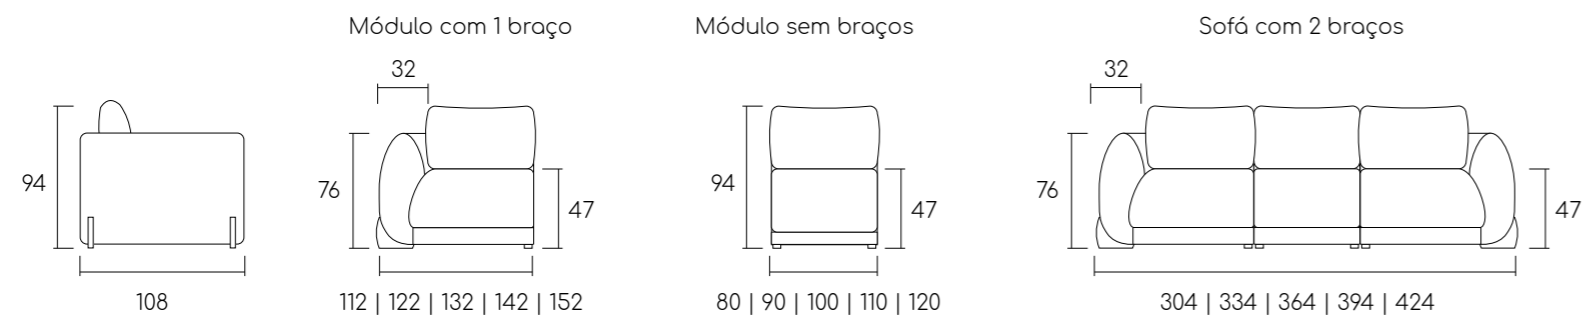

Assento fixo com molas ensacadas, espuma D26 Soft, espuma visco elástica e fibra monta.
Encosto fixo com almofadas soltas de fibra siliconada e fibra monta.
Pés em madeira.