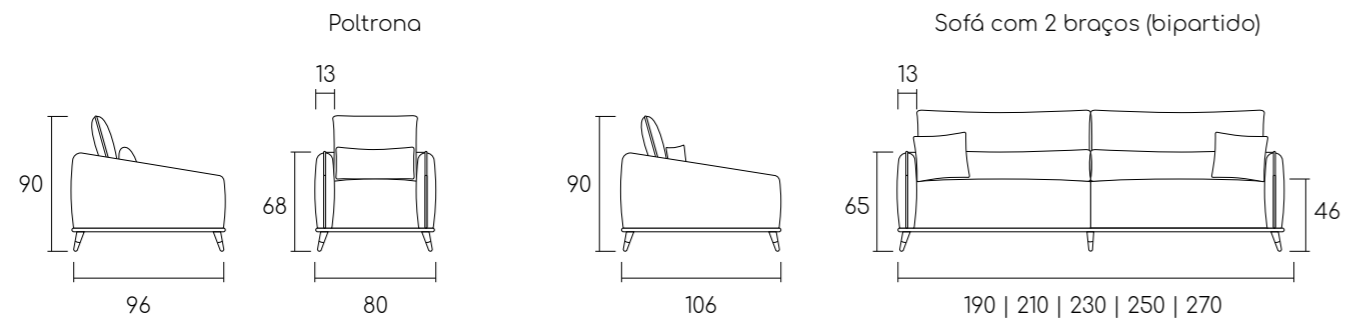

Assento de almofadas soltas com mola ensacada, espuma D 26 Soft e fibra manta.
Encosto de almofadas soltas com fibra siliconada e almofadas decorativas e lombar de fibra pluma.
Requadro em madeira com ponteira em alumínio pintado