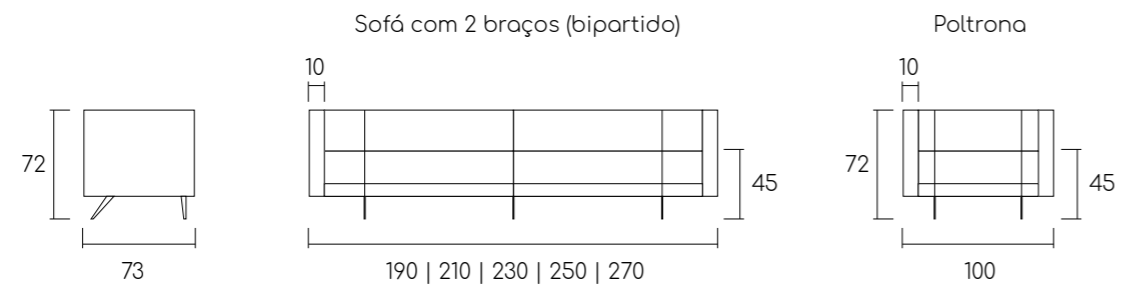

Assento fixo com espuma D 26 Soft e fibra manta.
Encosto fixo com espuma D 26 Soft e fibra manta.
Pé em aço carbono pintado