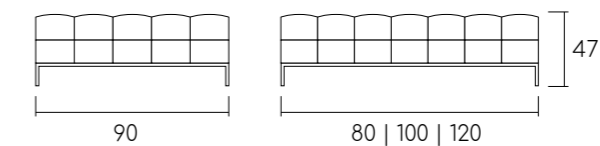

Assento fixo com espuma D26 Soft e fibra manta.
Requadro em aço carbono.

Obs.: a quantidade e a forma dos quadrados podem variar.