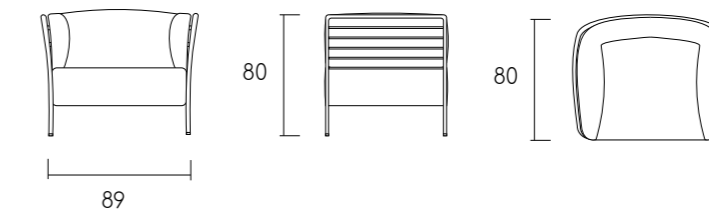

orvalho

by Daniela Ziegler

Assento fixo com espuma D 26 Soft e fibra manta.
Encosto fixo com espuma D 26 Soft e fibra manta.
Almofada lombar e decorativa soltas em fibra pluma. Braços e revestimento em conchas multilaminado curvo.
Base da poltrona giratória em madeira.

pala

by Emerson Borges

Assento fixo com espuma D 26 Soft e fibra manta. Encosto fixo com espuma D 26 Soft e fibra manta. Estrutura em aço carbono pintado