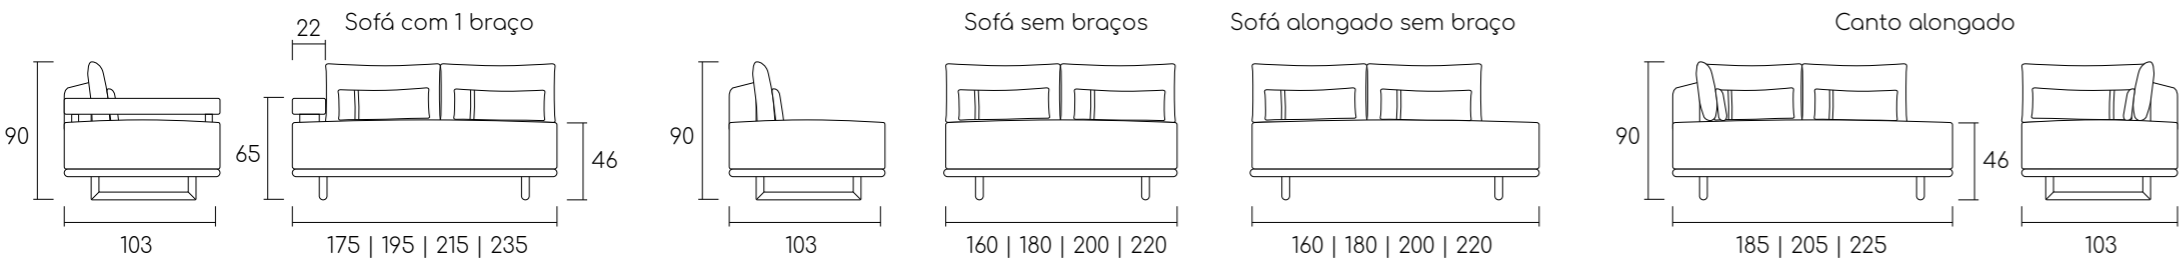

Sofá com 2 braços 390cm (bipartido)

Assento fixo com molas bonnel, espuma D 26 Soft e fibra manta.
Encosto fixo com almofadas soltas de fibra siliconada e almofadas decorativas de fibra pluma.
Requadro em madeira. Mesa laminada cinamomo.