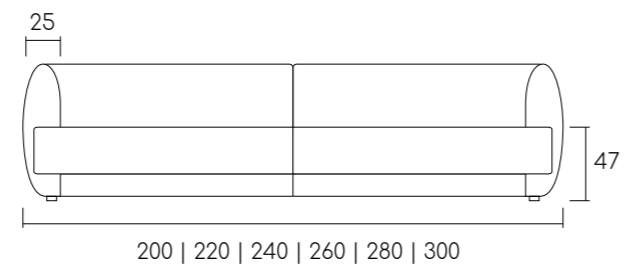

Sofá com 2 braços (bipartido)